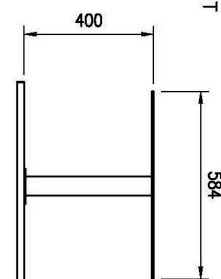

Sap kód	00012071	Napájení	230 V / 1N - 50 Hz
Šířka netto [mm]	2144	Počet GN / EN zařízení	6
Hloubka netto [mm]	650	Velikost GN / EN zařízení [mm]	GN 1/1
Výška netto [mm]	100	Hloubka GN zařízení [mm]	30
Hmotnost netto [kg]	61.00	Minimální teplota zařízení [°C]	4
Příkon elektrický [kW]	0.247	Maximální teplota zařízení [°C]	8

Technický list

Technický výkres

Výdejní vana chladicí GN 6-1/1 - 30 mm drop-in

Model	Sap kód	00012071
SL LIME+ 6	Skupina artiklů	Bufety a vitríny

A= ELECTRICAL CONNECTION
 D= WATER DISCHARGE Ø16 Ø8
 E= GAS CONNECTION Ø6 Ø8
 F= WATER BOX

GN	L	HOLE
2/1	844	814x620
3/1	1169	1139x620
4/1	1494	1464x620
5/1	1819	1789x620
6/1	2144	2114x620

FLAT

SERVICE

TRADITION

Výdejní vana chladicí GN 6-1/1 - 30 mm drop-in

Model	Sap kód	00012071
SL LIME+ 6	Skupina artiklů	Bufety a vitríny

100

5. Hmotnost netto [kg]:

61.00

6. Šířka brutto [mm]:

2208

7. Hloubka brutto [mm]:

714

8. Výška brutto [mm]: