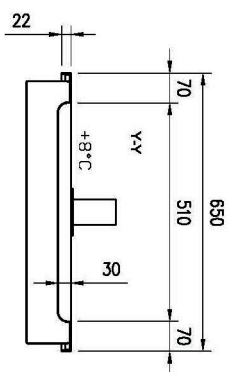

Technický list

Technický výkres

Výdejní vana chladicí GN 6-1/1 - 30 mm drop-in

Model	Sap kód	00012071
SL LIME+ 6	Skupina artiklů	Bufety a vitríny

A= ELECTRICAL CONNECTION
D= WATER DISCHARGE Ø16 Ø8
E= GAS CONNECTION Ø6 Ø8
F= WATER BOX

GN	L	HOLE
2/1	844	814x620
3/1	1169	1139x620
4/1	1494	1464x620
5/1	1819	1789x620
6/1	2144	2114x620