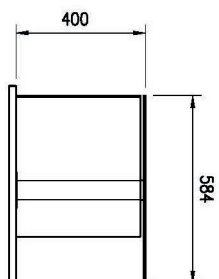

Sap kód	00012071	Napájení	230 V / 1N - 50 Hz
Šířka netto [mm]	2144	Počet GN / EN zařízení	6
Hloubka netto [mm]	650	Velikost GN / EN zařízení [mm]	GN 1/1
Výška netto [mm]	100	Hloubka GN zařízení [mm]	30
Hmotnost netto [kg]	61.00	Minimální teplota zařízení [°C]	4
Příkon elektrický [kW]	0.247	Maximální teplota zařízení [°C]	8

Technický list

Technický výkres

Výdejní vana chladicí GN 6-1/1 - 30 mm drop-in

Model	Sap kód	00012071
SL LIME+ 6	Skupina artiklů	Bufety a vitríny

A= ELECTRICAL CONNECTION
 D= WATER DISCHARGE Ø16 Ø8
 E= GAS CONNECTION Ø6 Ø8
 F= WATER BOX

GN	L	HOLE
2/1	844	814x620
3/1	1169	1139x620
4/1	1494	1464x620
5/1	1819	1789x620
6/1	2144	2114x620

FLAT

SERVICE

TRADITION

Výdejní vana chladicí GN 6-1/1 - 30 mm drop-in

Model	Sap kód	00012071
SL LIME+ 6	Skupina artiklů	Bufety a vitríny

100

5. Hmotnost netto [kg]:

61.00

6. Šířka brutto [mm]:

2208

7. Hloubka brutto [mm]:

714

8. Výška brutto [mm]: