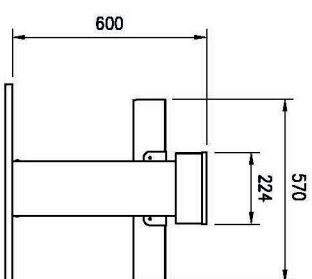

Sap kód	00012071	Napájení	230 V / 1N - 50 Hz
Šířka netto [mm]	2144	Počet GN / EN zařízení	6
Hloubka netto [mm]	650	Velikost GN / EN zařízení [mm]	GN 1/1
Výška netto [mm]	100	Hloubka GN zařízení [mm]	30
Hmotnost netto [kg]	61.00	Minimální teplota zařízení [°C]	4
Příkon elektrický [kW]	0.247	Maximální teplota zařízení [°C]	8

GN	L	HOLE
2/1	844	814x620
3/1	1169	1139x620
4/1	1494	1464x620
5/1	1819	1789x620
6/1	2144	2114x620

FLAT

SERVICE

TRADITION

Výdejní vana chladicí GN 6-1/1 - 30 mm drop-in

Model	Sap kód	00012071
SL LIME+ 6	Skupina artiklů	Bufety a vitríny

100

5. Hmotnost netto [kg]:

61.00

6. Šířka brutto [mm]:

2208

7. Hloubka brutto [mm]:

714

8. Výška brutto [mm]: