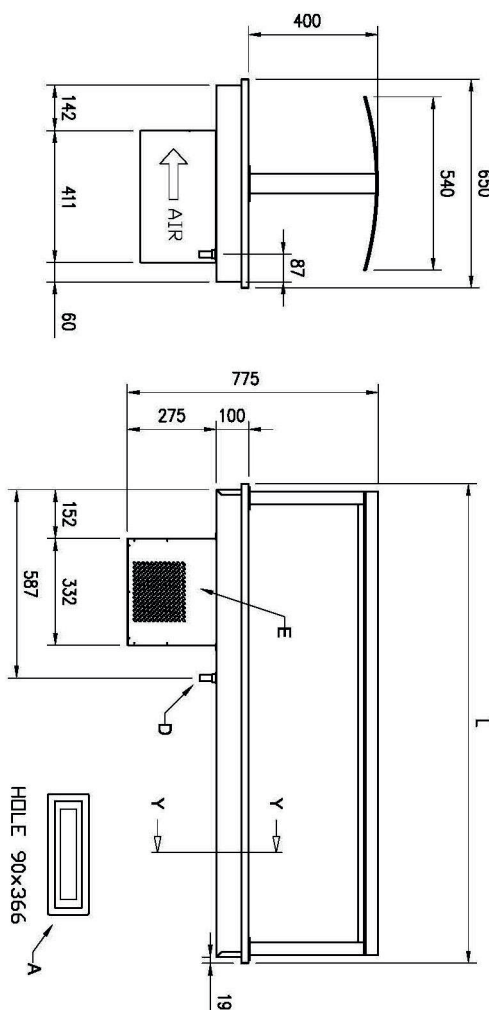

Sap kód	00012071	Napájení	230 V / 1N - 50 Hz
Šířka netto [mm]	2144	Počet GN / EN zařízení	6
Hloubka netto [mm]	650	Velikost GN / EN zařízení [mm]	GN 1/1
Výška netto [mm]	100	Hloubka GN zařízení [mm]	30
Hmotnost netto [kg]	61.00	Minimální teplota zařízení [°C]	4
Příkon elektrický [kW]	0.247	Maximální teplota zařízení [°C]	8

Technický list

Technický výkres

Výdejní vana chladicí GN 6-1/1 - 30 mm drop-in

Model	Sap kód	00012071
SL LIME+ 6	Skupina artiklů	Bufety a vitríny

A= ELECTRICAL CONNECTION
 D= WATER DISCHARGE Ø16 Ø8
 E= GAS CONNECTION Ø6 Ø8
 F= WATER BOX

GN	L	HOLE
2/1	844	814x620
3/1	1169	1139x620
4/1	1494	1464x620
5/1	1819	1789x620
6/1	2144	2114x620

FLAT

SERVICE

TRADITION

Výdejní vana chladicí GN 6-1/1 - 30 mm drop-in

Model	Sap kód	00012071
SL LIME+ 6	Skupina artiklů	Bufety a vitríny

100

5. Hmotnost netto [kg]:

61.00

6. Šířka brutto [mm]:

2208

7. Hloubka brutto [mm]:

714

8. Výška brutto [mm]: